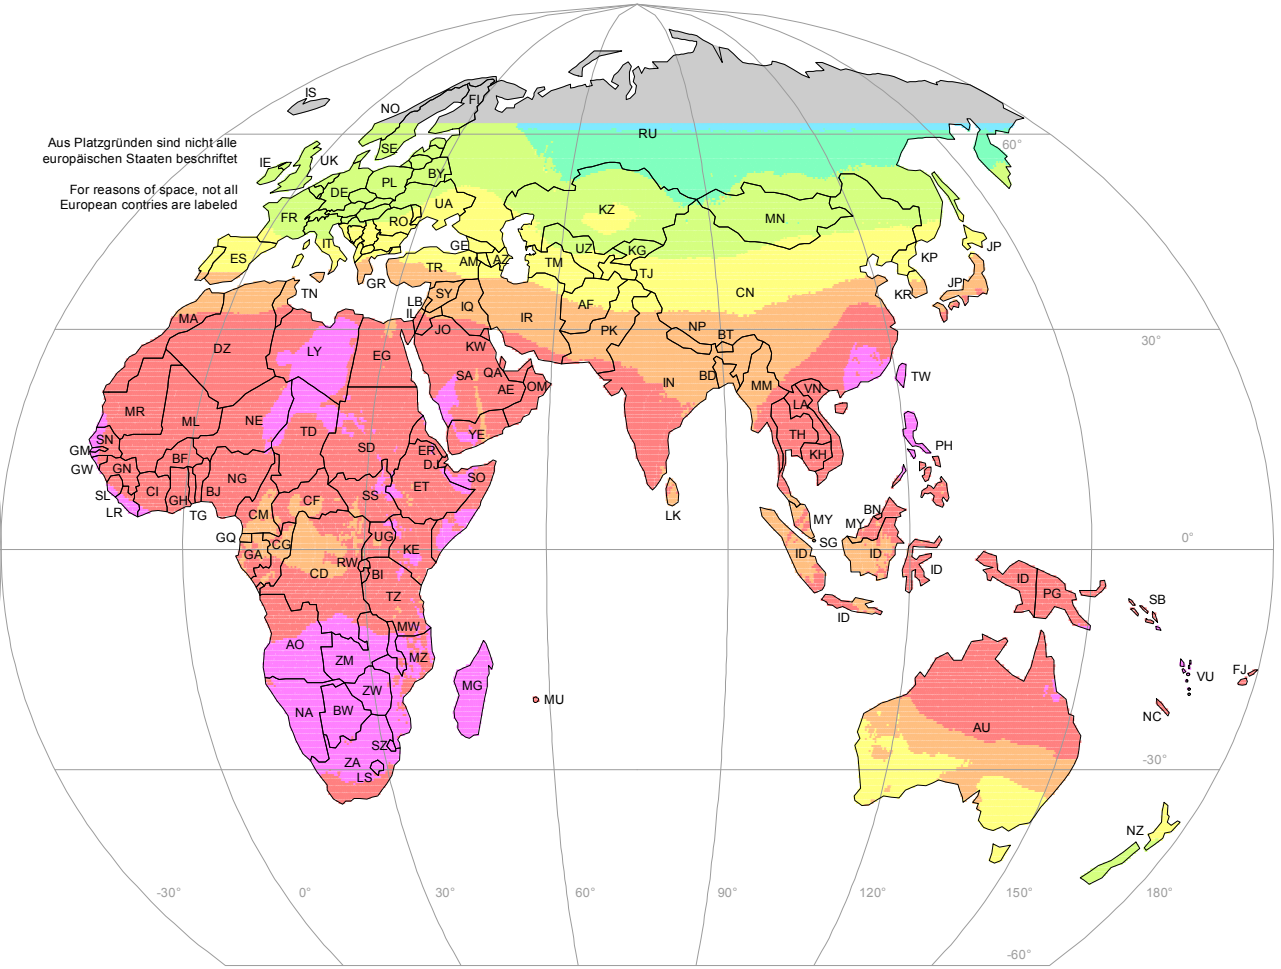

Mollweide-Projektion  
Zentralmeridian 90° West

Mollweide projection  
central meridian 90° west

Mollweide-Projektion  
Zentralmeridian 75° Ost

Mollweide projection  
central meridian 75° east

### Auf eine horizontale Gelände­fläche fallende solare Globalstrahlung (Jahresmittel)

Mittelwerte der Jahre 1991 bis 2010  
aus Daten von Satelliten und Bodenstationen

Datenquelle (bearbeitet): [Meteonorm 7.1]  
freundlicherweise zur Verfügung gestellt von der  
Genossenschaft Meteotest, Bern, Schweiz  
<https://meteotest.ch>

### Solar global radiation falling on a horizontal surface area (annual average)

Average of the years 1991 to 2010  
from data of satellites and terrestrial stations

Data source (revised): [Meteonorm 7.1]  
kindly provided by the  
"Genossenschaft Meteotest", Bern, Switzerland  
<https://meteotest.ch>